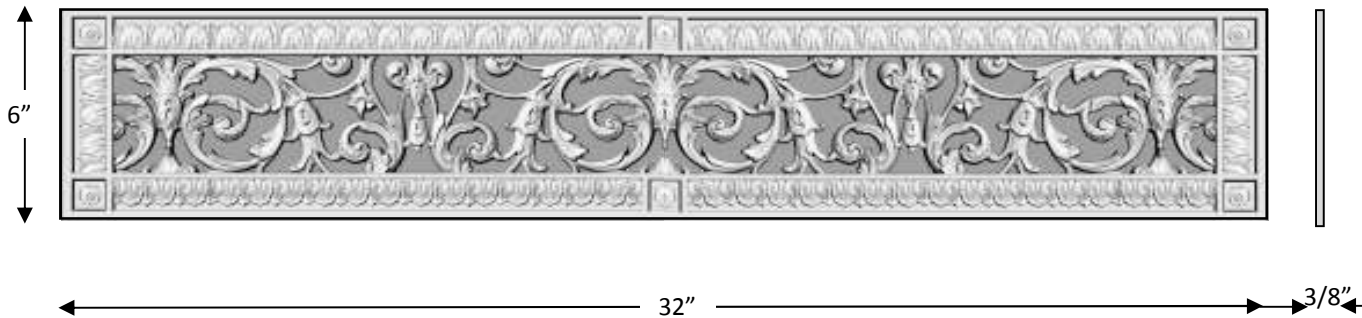

## Louis *the* 14th Style Grille: RR-203 04x30LT

<i>part number</i>	<b>RR-203 04x30LT</b>	<i>to cover duct size</i>	<b>04" x 30"</b>	<i>finishes available</i>	<b>13</b>
<i>UPC Code</i>	<b>731236369561</b>	<i>outside height</i>	<b>6"</b>	<i>weight / shipping weight</i>	
<i>style</i>	<b>Louis XIV</b>	<i>outside width</i>	<b>32"</b>	<i>thickness</i>	<b>3/8"</b>
<i>material</i>	<b>Urethane Resin</b>	<i>inside height</i>	<b>3-3/8"</b>	<i>predrilled screw holes</i>	<b>6</b>
<i>function</i>	<b>HVAC Grille</b>	<i>inside width</i>	<b>29-3/8"</b>	<i>comes with screws &amp; tabs</i>	<b>6 each</b>
<i>placement</i>	<b>Wall / Ceiling</b>	<i>frame width</i>	<b>1-5/16"</b>	<i>price</i>	<b>\$139</b>