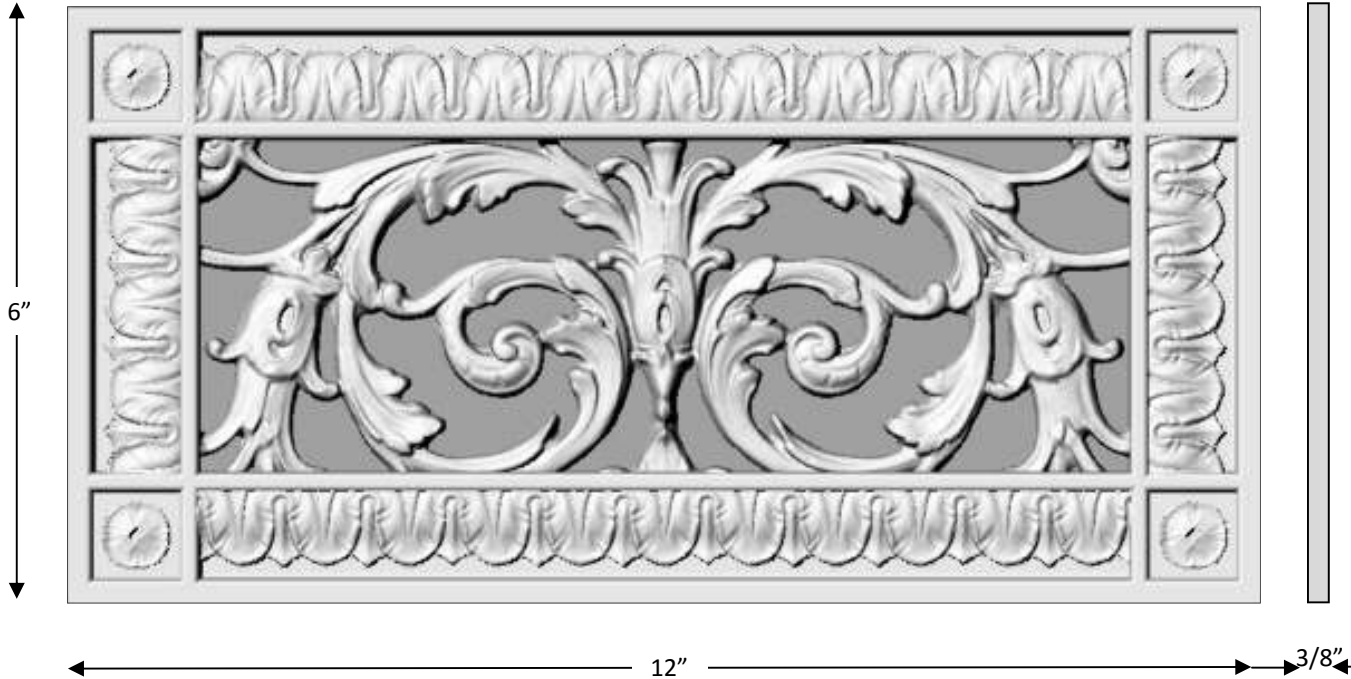

## Louis XIV Style Grille: RR-203 04x10LT

<i>part number</i>	<b>RR-203 04x10LT</b>	<i>to cover duct size</i>	<b>04" x 10"</b>	<i>finishes available</i>	<b>13</b>
<i>UPC Code</i>	<b>731236369387</b>	<i>outside height</i>	<b>6"</b>	<i>weight / shipping weight</i>	<b>.6lb / 3lbs</b>
<i>style</i>	<b>Louis XIV</b>	<i>outside width</i>	<b>12"</b>	<i>thickness</i>	<b>3/8"</b>
<i>material</i>	<b>Urethane Resin</b>	<i>inside height</i>	<b>3-3/8"</b>	<i>predrilled screw holes</i>	<b>4</b>
<i>function</i>	<b>HVAC Grille</b>	<i>inside width</i>	<b>9-3/8"</b>	<i>comes with screws &amp; tabs</i>	<b>4 each</b>
<i>placement</i>	<b>Wall / Ceiling</b>	<i>frame width</i>	<b>1-5/16"</b>	<i>price</i>	<b>\$64</b>