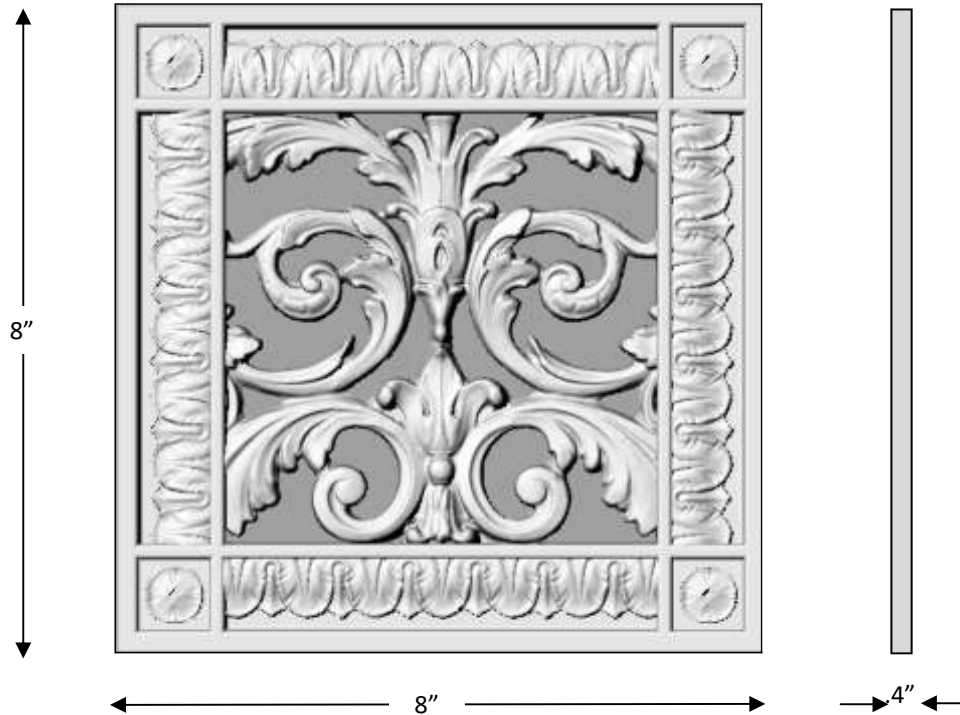

## Louis XIV Style Grille: RR-203 06x06LT

<i>part number</i>	<b>RR-203 06x06LT</b>	<i>to cover duct size</i>	<b>06" x 06"</b>	<i>finishes available</i>	<b>13</b>
<i>UPC Code</i>	<b>731236369608</b>	<i>outside height</i>	<b>8"</b>	<i>weight / shipping weight</i>	<b>.5lb / 2lbs</b>
<i>style</i>	<b>Louis XIV</b>	<i>outside width</i>	<b>8"</b>	<i>thickness</i>	<b>.4"</b>
<i>material</i>	<b>Urethane Resin</b>	<i>inside height</i>	<b>5-3/8"</b>	<i>predrilled screw holes/ Screws</i>	<b>4 /4</b>
<i>function</i>	<b>HVAC Grille</b>	<i>inside width</i>	<b>5-3/8"</b>	<i>Free air flow</i>	<b>18.2 sq inch</b>
<i>placement</i>	<b>Wall / Ceiling</b>	<i>frame width</i>	<b>1-5/16"</b>	<i>price</i>	<b>\$69</b>