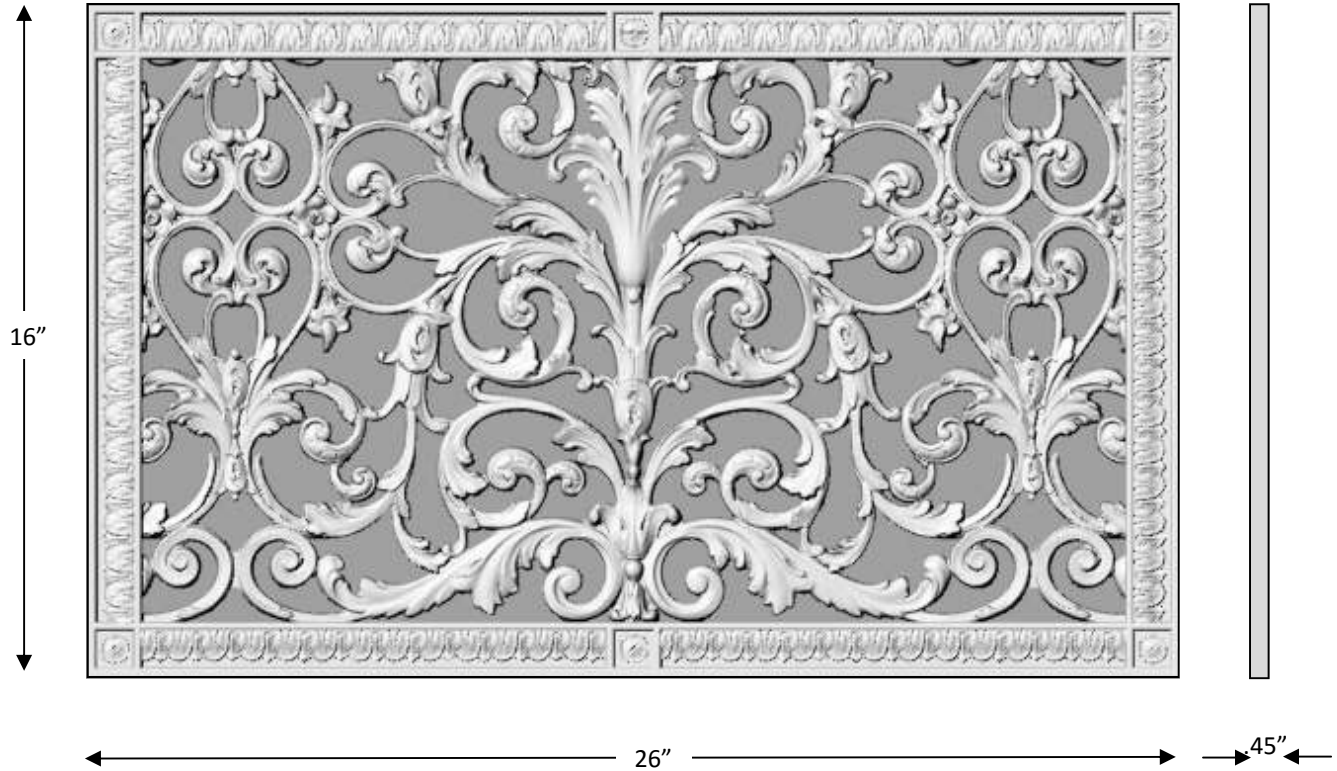

## Louis XIV Style Grille: RR-203 14x24LT

<i>part number</i>	<b>RR-203 14x24LT</b>	<i>to cover duct size</i>	<b>14" x 24"</b>	<i>finishes available</i>	<b>13</b>
<i>UPC Code</i>	<b>731236368823</b>	<i>outside height</i>	<b>16"</b>	<i>weight / shipping weight</i>	<b>3.5lbs /12lbs</b>
<i>style</i>	<b>Louis XIV</b>	<i>outside width</i>	<b>26"</b>	<i>thickness</i>	<b>.45"</b>
<i>material</i>	<b>Urethane Resin</b>	<i>inside height</i>	<b>13-3/8"</b>	<i>predrilled screw holes/ Screws</i>	<b>6 /6</b>
<i>function</i>	<b>HVAC Grille</b>	<i>inside width</i>	<b>23-3/8"</b>	<i>Free air flow</i>	<b>197 sq inch</b>
<i>placement</i>	<b>Wall / Ceiling</b>	<i>frame width</i>	<b>1-5/16"</b>	<i>price</i>	<b>\$259</b>