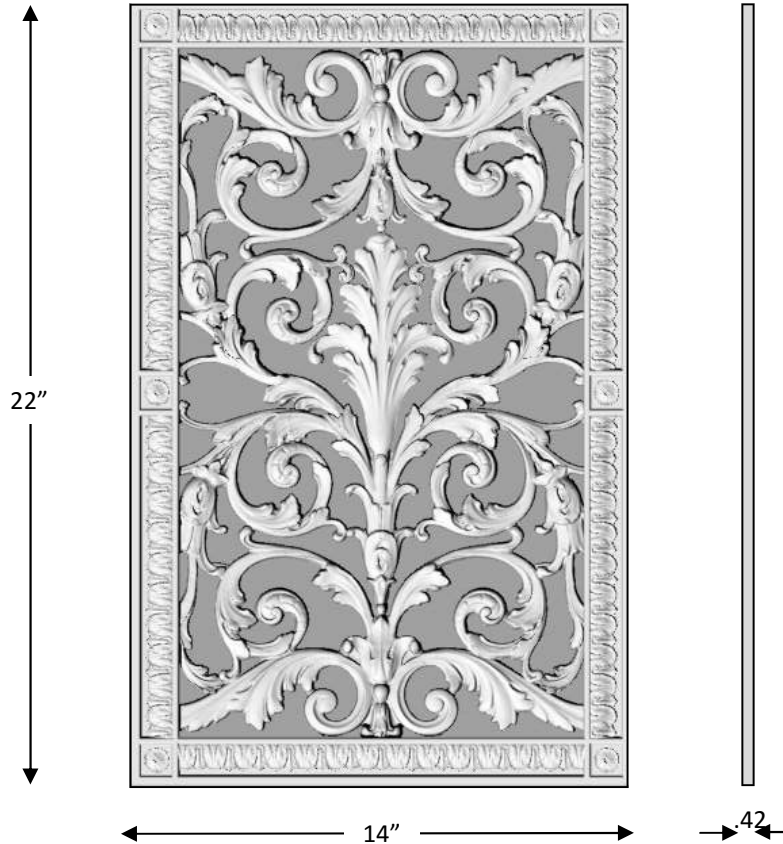

## Louis XIV Style Grille: RR-203 20x12LT

<i>part number</i>	<b>RR-203 20x12LT</b>	<i>to cover duct size</i>	<b>20" x 12"</b>	<i>finishes available</i>	<b>13</b>
<i>UPC Code</i>	<b>731236368861</b>	<i>outside height</i>	<b>22"</b>	<i>weight / shipping weight</i>	<b>2.6lbs /8lbs</b>
<i>style</i>	<b>Louis XIV</b>	<i>outside width</i>	<b>14"</b>	<i>thickness</i>	<b>.42"</b>
<i>material</i>	<b>Urethane Resin</b>	<i>inside height</i>	<b>19-3/8"</b>	<i>predrilled screw holes/ Screws</i>	<b>6 /6</b>
<i>function</i>	<b>HVAC Grille</b>	<i>inside width</i>	<b>11-3/8"</b>	<i>Free air flow</i>	<b>138.8 sq inch</b>
<i>placement</i>	<b>Wall / Ceiling</b>	<i>frame width</i>	<b>1-5/16"</b>	<i>price</i>	<b>\$179</b>