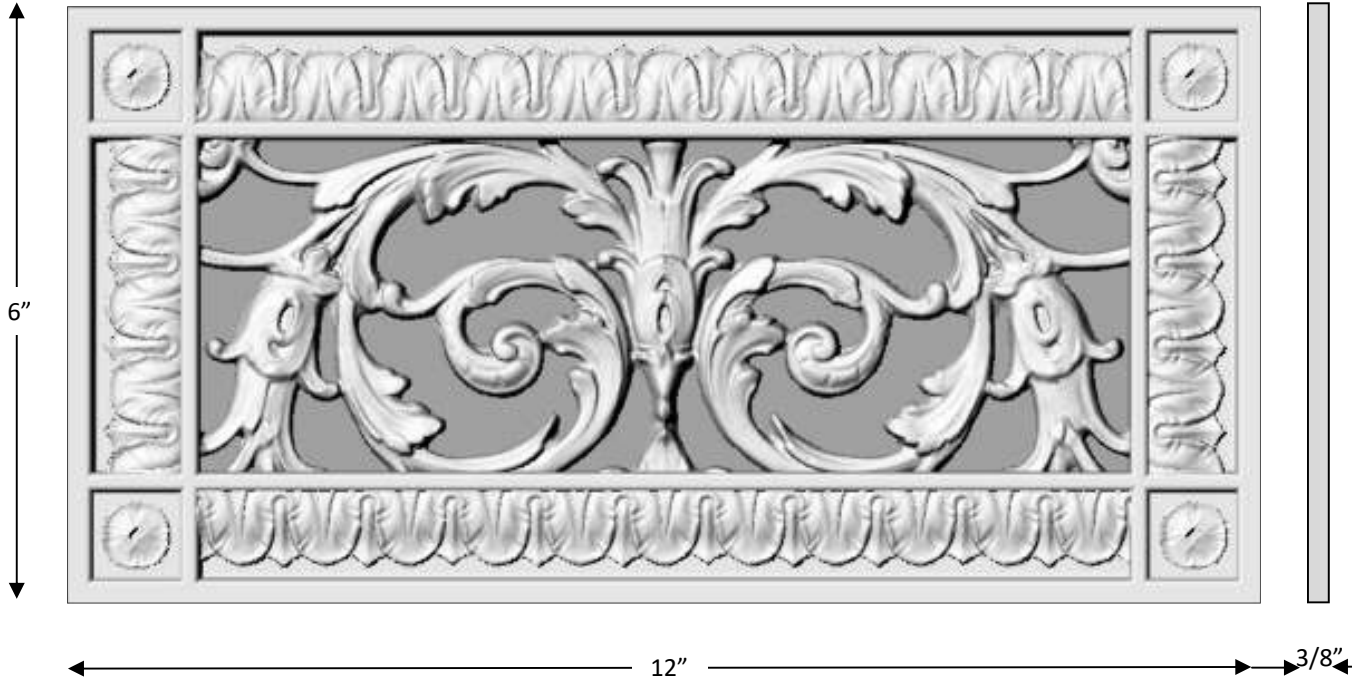

**BEAUX-ARTS CLASSIC PRODUCTS**

WWW.BEAUX-ARTSCLASSICPRODUCTS.COM

INFO@BEAUX-ARTSCLASSICPRODUCTS.COM

410-867-0790

**Louis XIV Style Grille: RR-203 04x10LT**

<i>part number</i>	<b>RR-203 04x10LT</b>	<i>to cover duct size</i>	<b>04" x 10"</b>	<i>finishes available</i>	<b>13</b>
<i>UPC Code</i>	<b>731236369387</b>	<i>outside height</i>	<b>6"</b>	<i>weight / shipping weight</i>	<b>.6lb / 3lbs</b>
<i>style</i>	<b>Louis XIV</b>	<i>outside width</i>	<b>12"</b>	<i>thickness</i>	<b>3/8"</b>
<i>material</i>	<b>Urethane Resin</b>	<i>inside height</i>	<b>3-3/8"</b>	<i>predrilled screw holes</i>	<b>4</b>
<i>function</i>	<b>HVAC Grille</b>	<i>inside width</i>	<b>9-3/8"</b>	<i>comes with screws &amp; tabs</i>	<b>4 each</b>
<i>placement</i>	<b>Wall / Ceiling</b>	<i>frame width</i>	<b>1-5/16"</b>	<i>price</i>	<b>\$69</b>