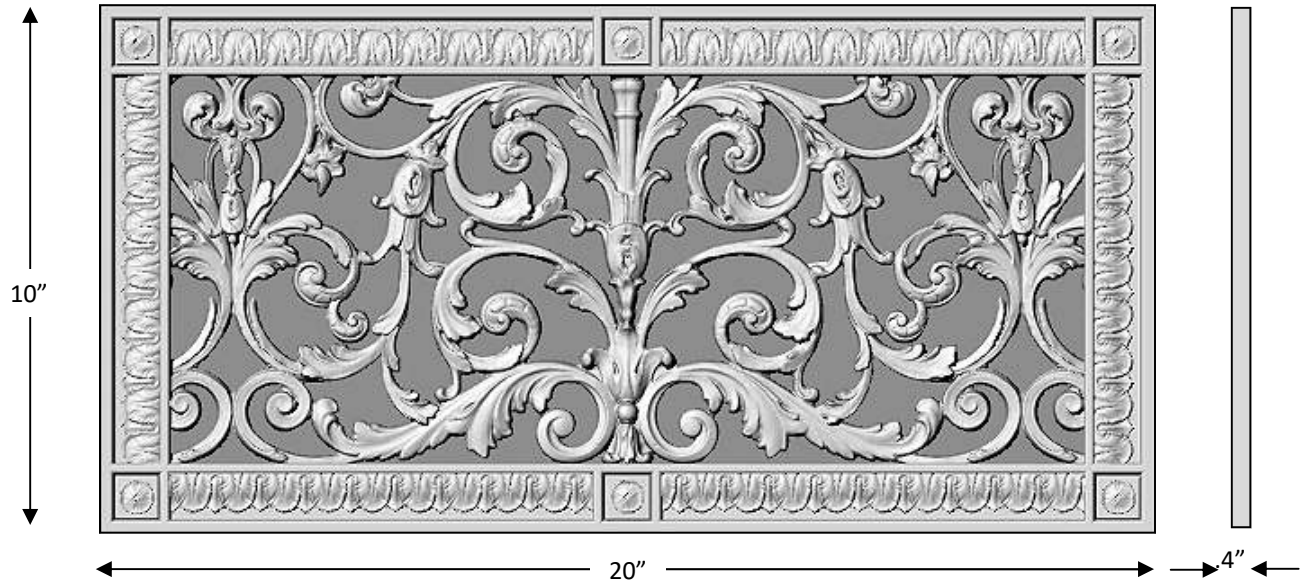

## Louis XIV Style Grille: RR-203 08x18LT

<i>part number</i>	<b>RR-203 08x18LT</b>	<i>to cover duct size</i>	<b>08" x 18"</b>	<i>finishes available</i>	<b>13</b>
<i>UPC Code</i>		<i>outside height</i>	<b>10"</b>	<i>weight / shipping weight</i>	<b>2b / 7lbs</b>
<i>style</i>	<b>Louis XIV</b>	<i>outside width</i>	<b>20"</b>	<i>thickness</i>	<b>.4"</b>
<i>material</i>	<b>Urethane Resin</b>	<i>inside height</i>	<b>7-3/8"</b>	<i>predrilled screw holes/ Screws</i>	<b>6/6</b>
<i>function</i>	<b>HVAC Grille</b>	<i>inside width</i>	<b>17-3/8"</b>	<i>Free air flow</i>	<b>80.7 sq inch</b>
<i>placement</i>	<b>Wall / Ceiling</b>	<i>frame width</i>	<b>1-5/16"</b>	<i>price</i>	<b>\$129</b>