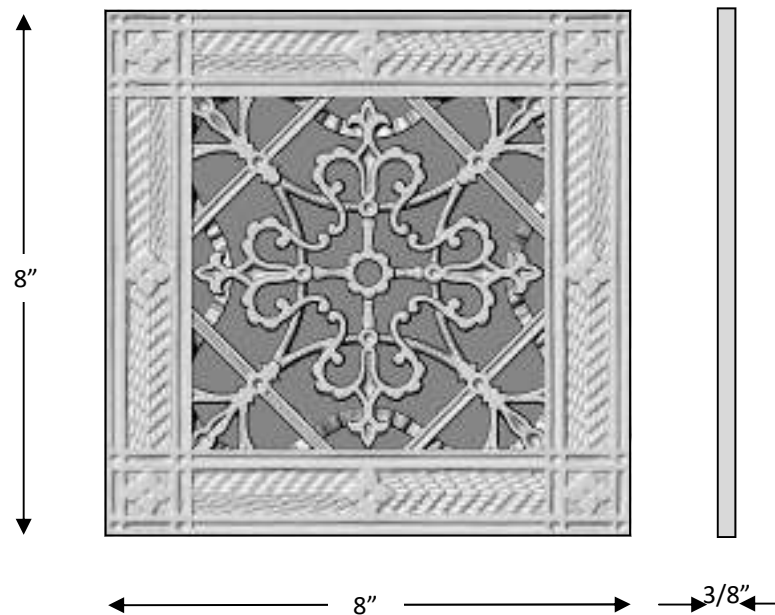

## Arts & Crafts Style Grille: RR-209 06x06

<i>part number</i>	<b>RR-209 06x06</b>	<i>to cover duct size</i>	<b>06" x 06"</b>	<i>finishes available</i>	<b>13</b>
<i>UPC Code</i>	<b>731236368014</b>	<i>outside height</i>	<b>8"</b>	<i>weight / shipping weight</i>	<b>.5lb / 3lbs</b>
<i>style</i>	<b>Arts &amp; Crafts</b>	<i>outside width</i>	<b>8"</b>	<i>thickness</i>	<b>3/8"</b>
<i>material</i>	<b>Urethane Resin</b>	<i>inside height</i>	<b>5-3/8"</b>	<i>predrilled screw holes / screws</i>	<b>4 / 4</b>
<i>function</i>	<b>HVAC Grille</b>	<i>inside width</i>	<b>5-3/8"</b>	<i>free air flow</i>	<b>21.4 sq inch</b>
<i>placement</i>	<b>Wall / Ceiling</b>	<i>frame width</i>	<b>1-5/16"</b>	<i>price</i>	<b>\$69</b>