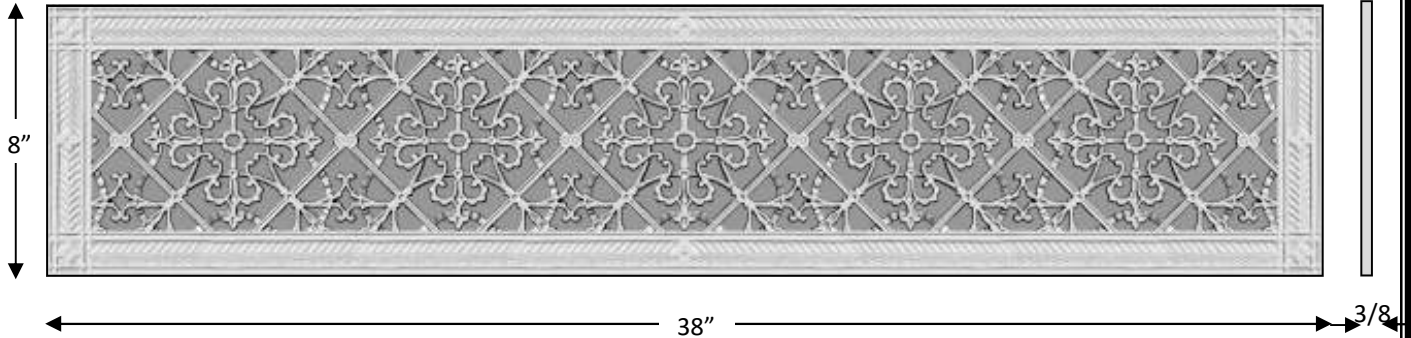

BEAUX-ARTS CLASSIC PRODUCTS

WWW.BEAUX-ARTSCLASSICPRODUCTS.COM

INFO@BEAUX-ARTSCLASSICPRODUCTS.COM

410-867-0790

Arts & Crafts Style Grille: RR-209 06x36

Performance Data*				face velocity				
size	Ak	free area		300	400	500	600	700
36x6	0.97	140.7	CFM	291	388	485	582	679
			Ps	0.021	0.036	0.057	0.080	0.103

* Performance Data interpolated from 20x6 similar design grille

<i>part number</i>	RR-209 06x36	<i>to cover duct size</i>	06" x 36"	<i>finishes available</i>	13
<i>UPC Code</i>	738759724037	<i>outside height</i>	8"	<i>weight / shipping weight</i>	2.6lb / 12lbs
<i>style</i>	Arts & Crafts	<i>outside width</i>	38"	<i>thickness</i>	3/8"
<i>material</i>	Urethane Resin	<i>inside height</i>	5-3/8"	<i>predrilled screw holes / screws</i>	6 / 6
<i>function</i>	HVAC Grille	<i>inside width</i>	35-3/8"	<i>free air flow</i>	140.7 sq inch
<i>placement</i>	Wall / Ceiling	<i>frame width</i>	1-5/16"	<i>price</i>	\$199