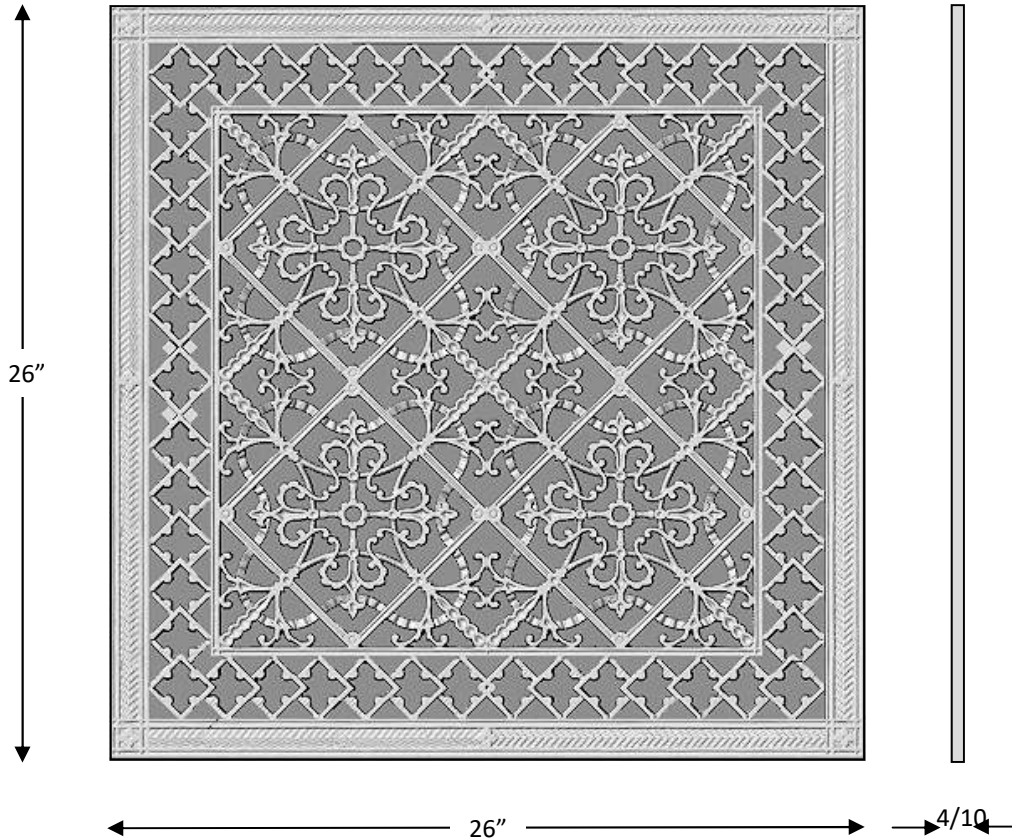

BEAUX-ARTS CLASSIC PRODUCTS

WWW.BEAUX-ARTSCLASSICPRODUCTS.COM

INFO@BEAUX-ARTSCLASSICPRODUCTS.COM

410-867-0790

Arts & Crafts Style Grille: RR-209 24x24

<i>part number</i>	RR-209 24x24	<i>to cover duct size</i>	24" x 24"	<i>finishes available</i>	13
<i>UPC Code</i>	738759724815	<i>outside height</i>	26"	<i>weight / shipping weight</i>	4.8b / 25lbs
<i>style</i>	Arts & Crafts	<i>outside width</i>	26"	<i>thickness</i>	.4"
<i>material</i>	Urethane Resin	<i>inside height</i>	23-3/8"	<i>predrilled screw holes / screws</i>	6/ 6
<i>function</i>	HVAC Grille	<i>inside width</i>	23-3/8"	<i>free air flow</i>	404.3sq inch
<i>placement</i>	Wall / Ceiling	<i>frame width</i>	1-5/16"	<i>price</i>	\$389