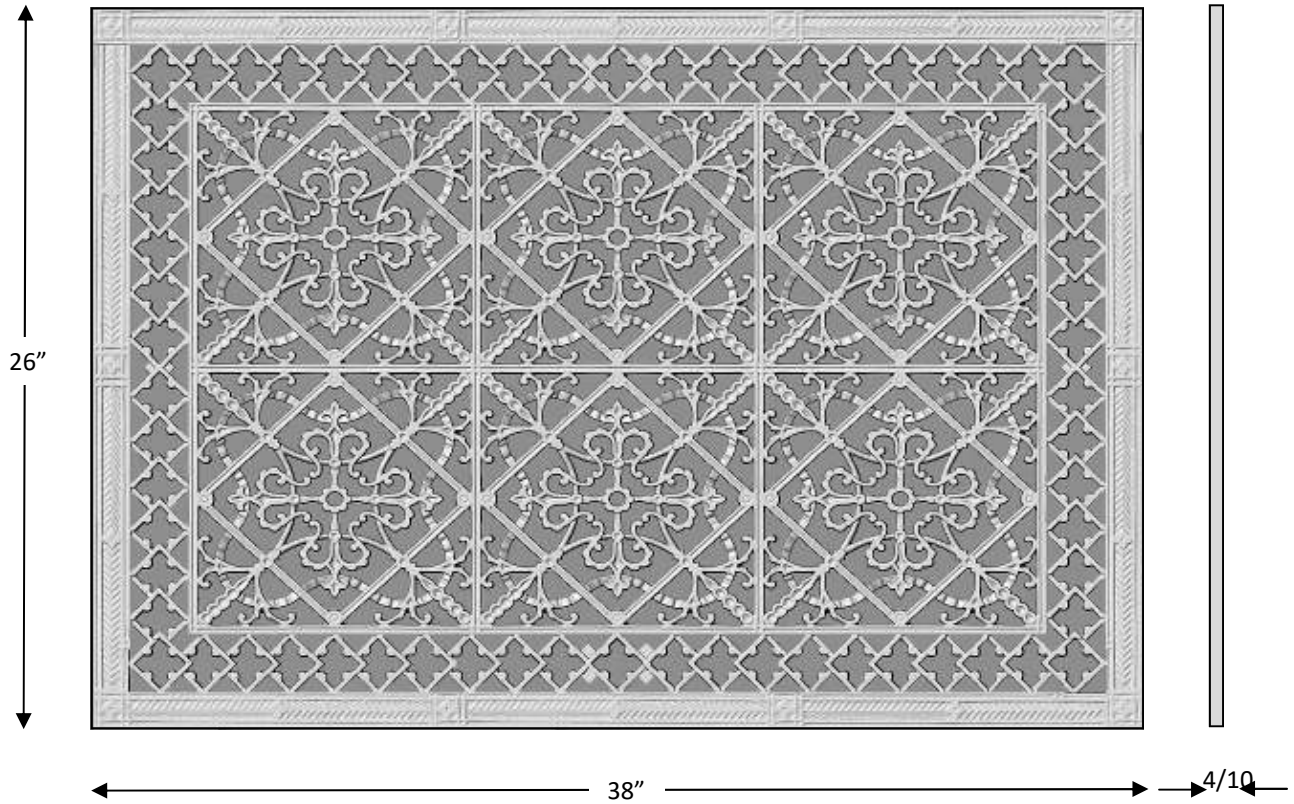

BEAUX-ARTS CLASSIC PRODUCTS

WWW.BEAUX-ARTSCLASSICPRODUCTS.COM

INFO@BEAUX-ARTSCLASSICPRODUCTS.COM

410-867-0790

Arts & Crafts Style Grille: RR-209 24x36

<i>part number</i>	RR-209 24x36	<i>to cover duct size</i>	24" x 36"	<i>finishes available</i>	13
<i>UPC Code</i>	738759723634	<i>outside height</i>	26"	<i>weight / shipping weight</i>	6.5b / 34lbs
<i>style</i>	Arts & Crafts	<i>outside width</i>	38"	<i>thickness</i>	.4"
<i>material</i>	Urethane Resin	<i>inside height</i>	23-3/8"	<i>predrilled screw holes / screws</i>	6/ 6
<i>function</i>	HVAC Grille	<i>inside width</i>	35-3/8"	<i>free air flow</i>	611.9sq inch
<i>placement</i>	Wall / Ceiling	<i>frame width</i>	1-5/16"	<i>price</i>	\$499