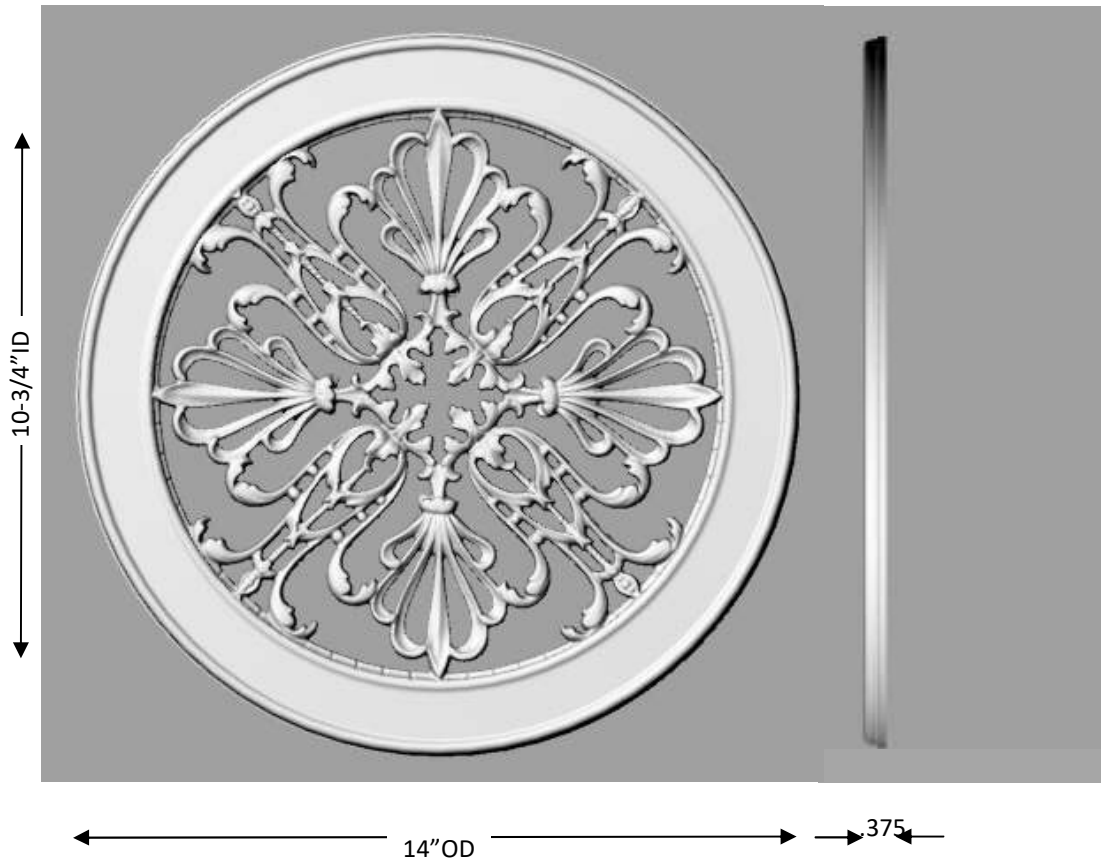

## French Empire Style HVAC Grille : RR-211-10 Round Grille

<i>part number</i>	<b>RR-211-10</b>	<i>to cover duct</i>	<b>10" diameter</b>	<i>finishes available</i>	<b>16</b>
<i>UPC Code</i>		<i>outside diameter</i>	<b>14" diameter</b>	<i>weight / shipping weight</i>	<b>1.5lbs / 7lbs</b>
<i>style</i>	<b>French Empire</b>	<i>Inside diameter</i>	<b>10-3/4" diameter</b>	<i>thickness</i>	<b>.375"</b>
<i>material</i>	<b>Urethane Resin</b>	<i>frame width</i>	<b>1-5/8"</b>	<i>predrilled screw holes/ Screws</i>	<b>4 /4</b>
<i>function</i>	<b>HVAC Grille</b>	<i>placement</i>	<b>Wall / Ceiling</b>	<i>price</i>	<b>\$129</b>