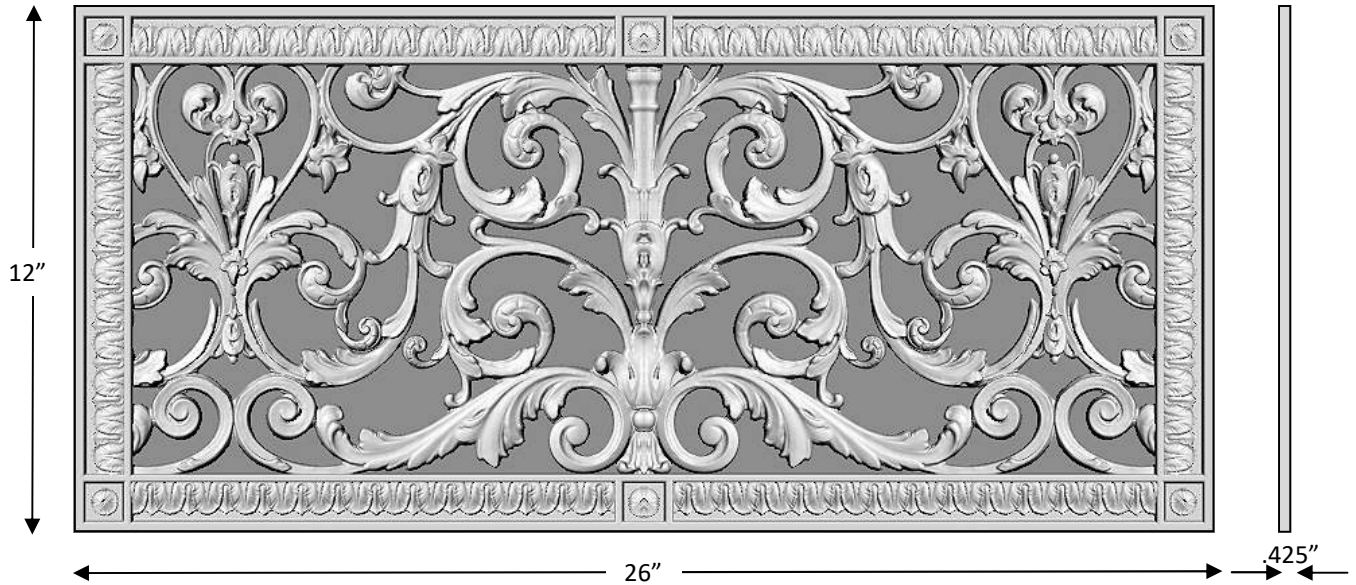

## Louis XIV Style Grille: RR-203 10x24LT

<i>part number</i>	<b>RR-203 10x24LT</b>	<i>to cover duct size</i>	<b>10" x 24"</b>	<i>finishes available</i>	<b>13</b>
<i>UPC Code</i>		<i>outside height</i>	<b>12"</b>	<i>weight / shipping weight</i>	<b>3.4lbs / 14lbs</b>
<i>style</i>	<b>Louis XIV</b>	<i>outside width</i>	<b>26"</b>	<i>thickness</i>	<b>3/8"</b>
<i>material</i>	<b>Urethane Resin</b>	<i>inside height</i>	<b>9-3/8"</b>	<i>predrilled screw holes/ Screws</i>	<b>6 /6</b>
<i>function</i>	<b>HVAC Grille</b>	<i>inside width</i>	<b>23-3/8"</b>	<i>Free air flow</i>	<b>138 sq inch</b>
<i>placement</i>	<b>Wall / Ceiling</b>	<i>frame width</i>	<b>1-5/16"</b>		