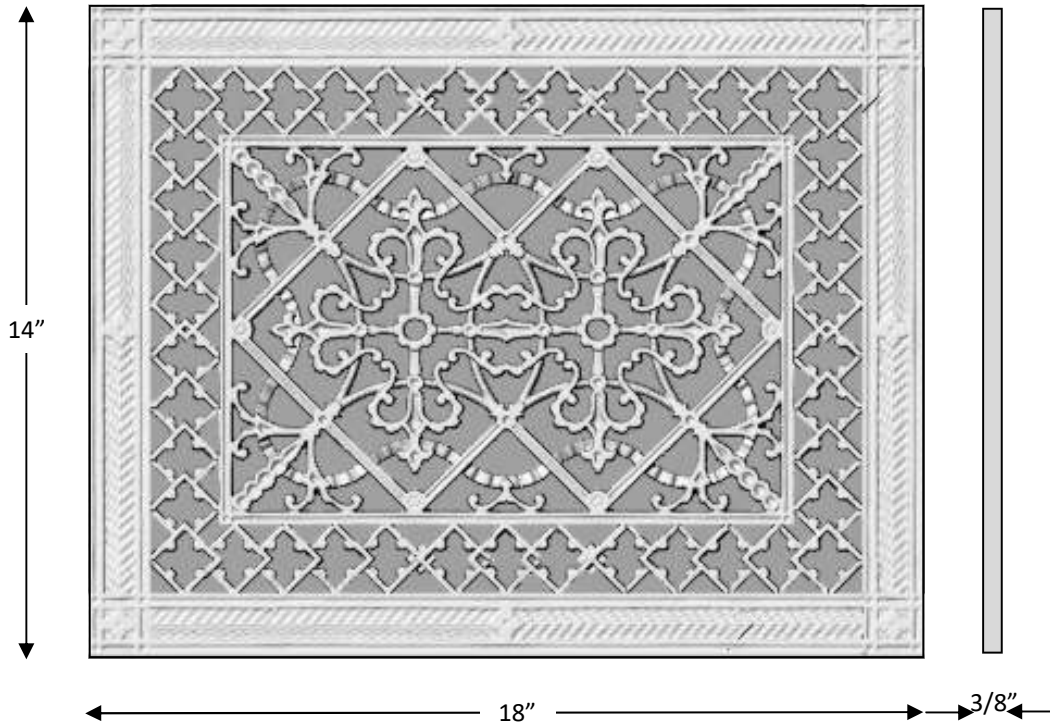

BEAUX-ARTS CLASSIC PRODUCTS

WWW.BEAUX-ARTSCLASSICPRODUCTS.COM

INFO@BEAUX-ARTSCLASSICPRODUCTS.COM

410-867-0790

Arts & Crafts Style Grille: RR-209 12x16

<i>part number</i>	RR-209 12x16	<i>to cover duct size</i>	12" x 16"	<i>finishes available</i>	13
<i>UPC Code</i>	731236369875	<i>outside height</i>	14"	<i>weight / shipping weight</i>	1.7lb / 7lbs
<i>style</i>	Arts & Crafts	<i>outside width</i>	18"	<i>thickness</i>	5/16"
<i>material</i>	Urethane Resin	<i>inside height</i>	11-3/8"	<i>predrilled screw holes / screws</i>	6/ 6
<i>function</i>	HVAC Grille	<i>inside width</i>	15-3/8"	<i>free air flow</i>	\$129.4q inch
<i>placement</i>	Wall / Ceiling	<i>frame width</i>	1-5/16"		