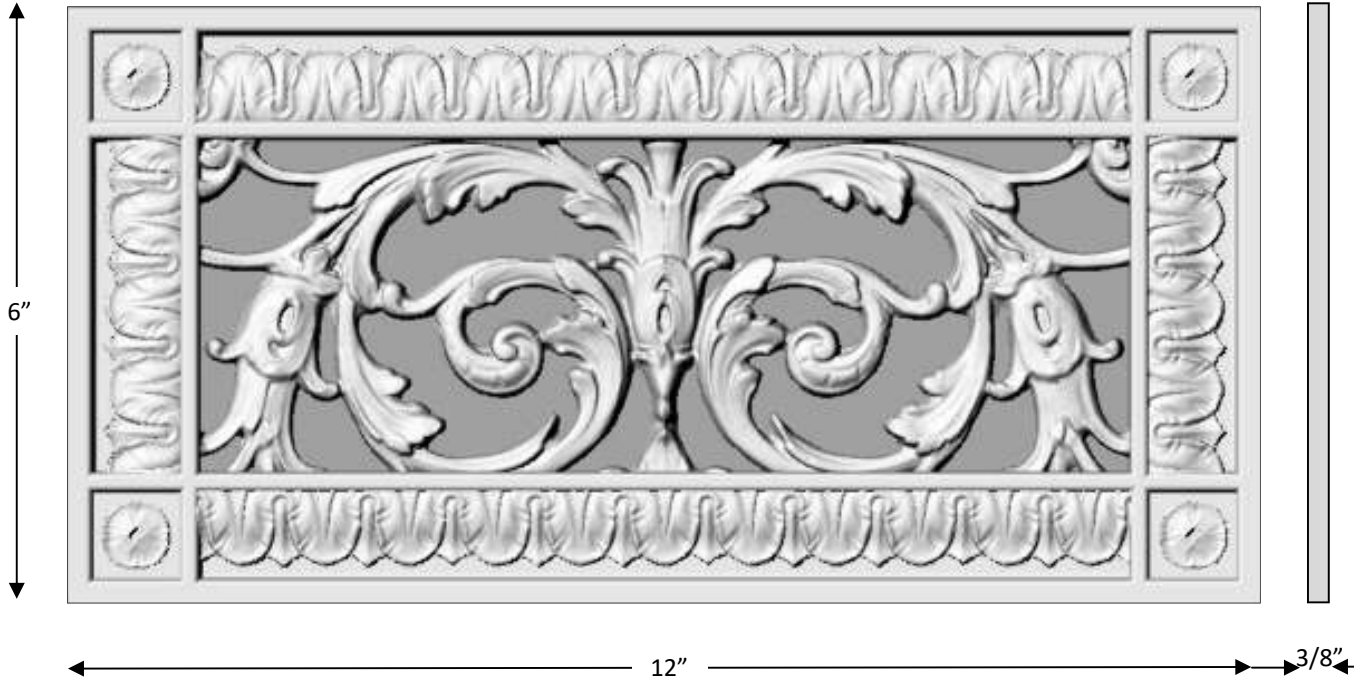

**BEAUX-ARTS CLASSIC PRODUCTS**

WWW.BEAUX-ARTSCLASSICPRODUCTS.COM

INFO@BEAUX-ARTSCLASSICPRODUCTS.COM

410-867-0790

**Louis XIV Style Grille: RR-203 04x10LT**

<i>part number</i>	<b>RR-203 04x10LT</b>	<i>to cover duct size</i>	<b>04" x 10"</b>	<i>finishes available</i>	<b>13</b>
<i>UPC Code</i>	<b>731236369387</b>	<i>outside height</i>	<b>6"</b>	<i>weight / shipping weight</i>	<b>.6lb / 3lbs</b>
<i>style</i>	<b>Louis XIV</b>	<i>outside width</i>	<b>12"</b>	<i>thickness</i>	<b>3/8"</b>
<i>material</i>	<b>Urethane Resin</b>	<i>inside height</i>	<b>3-3/8"</b>	<i>predrilled screw holes</i>	<b>4</b>
<i>function</i>	<b>HVAC Grille</b>	<i>inside width</i>	<b>9-3/8"</b>	<i>comes with screws &amp; tabs</i>	<b>4 each</b>
<i>placement</i>	<b>Wall / Ceiling</b>	<i>frame width</i>	<b>1-5/16"</b>	<i>price</i>	<b>\$69</b>